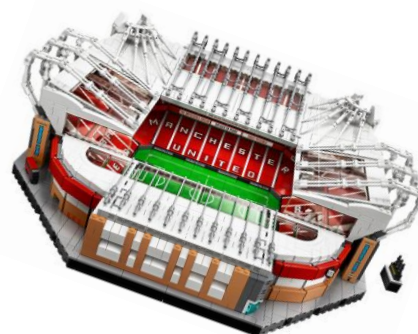

ČTVRTEK

15:30 – 16:30

CENA: 1300 Kč