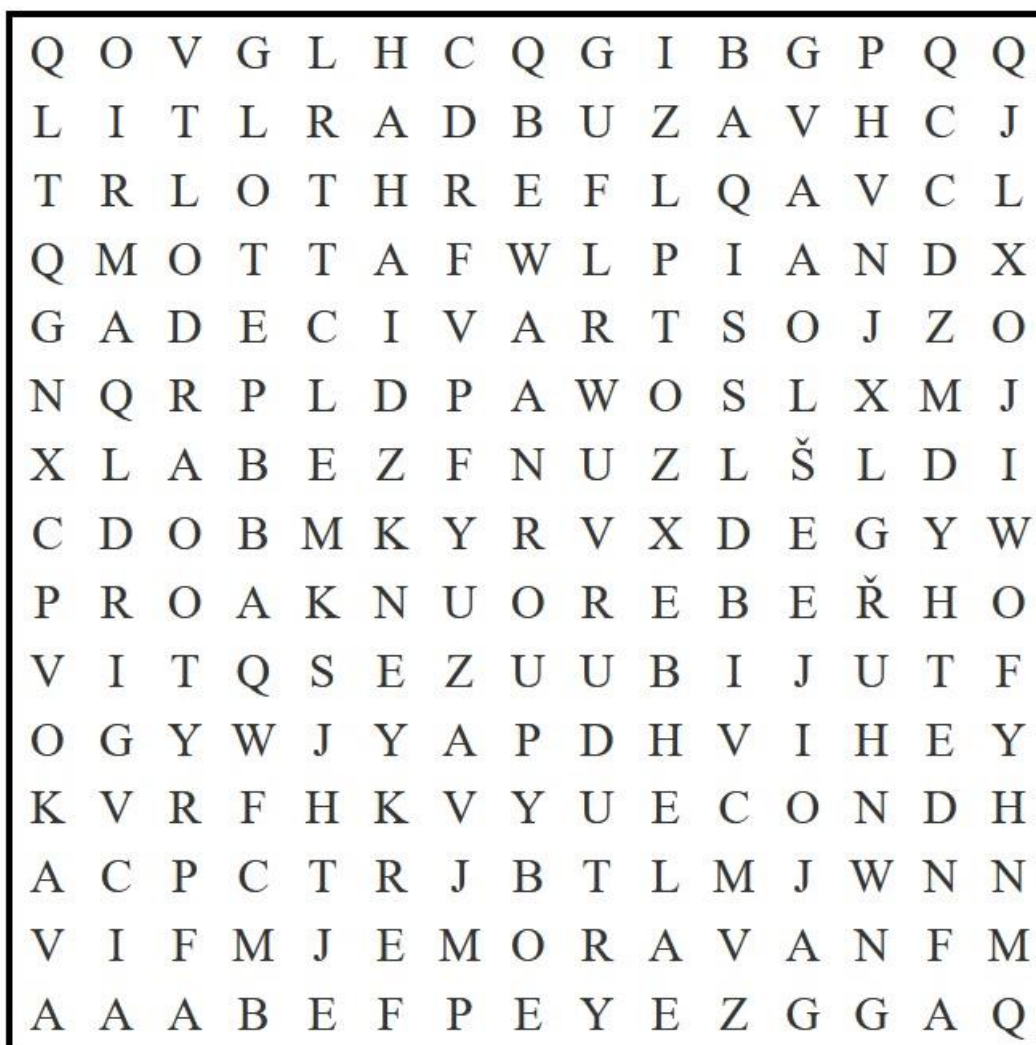

Dům dětí a mládeže
Ostrava-Poruba
příspěvková organizace

středisko DDM Majerová

M. Majerové 23/1722, Ostrava – Poruba 708 00
www.ddmporuba.cz

OSMISMĚRKA: ČESKÉ ŘEKY

Dokážeš najít všech deset skrytých českých řek?