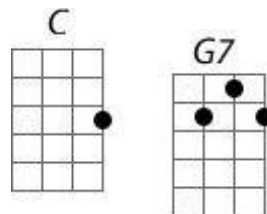

Žádnýj neví

Lidová Česká

(Lidová Česká, ukulele C-dur)

Žád-nyj neví, co jsou Domažlice, žádnýj neví, co je to Taus, Taus je to německy, Domažli-

ce česky, žád-nyj ne- ví, co je to Taus.

C
2. /: Žádnýj neví, co je kroužek, kroužek .

G G7
Žádnýj neví, co je kroužek, kroužek :/

G7 C
/: Kroužek je železo, má milá Terezo,

C G7 C
žádnýj neví, co je kroužek. :/

C G G7
3. Proto jsem se tak mladá vdávala, abych dělat nemusela:/

G7 C
/:Muž mi koupil krávu, já musím na trávu,